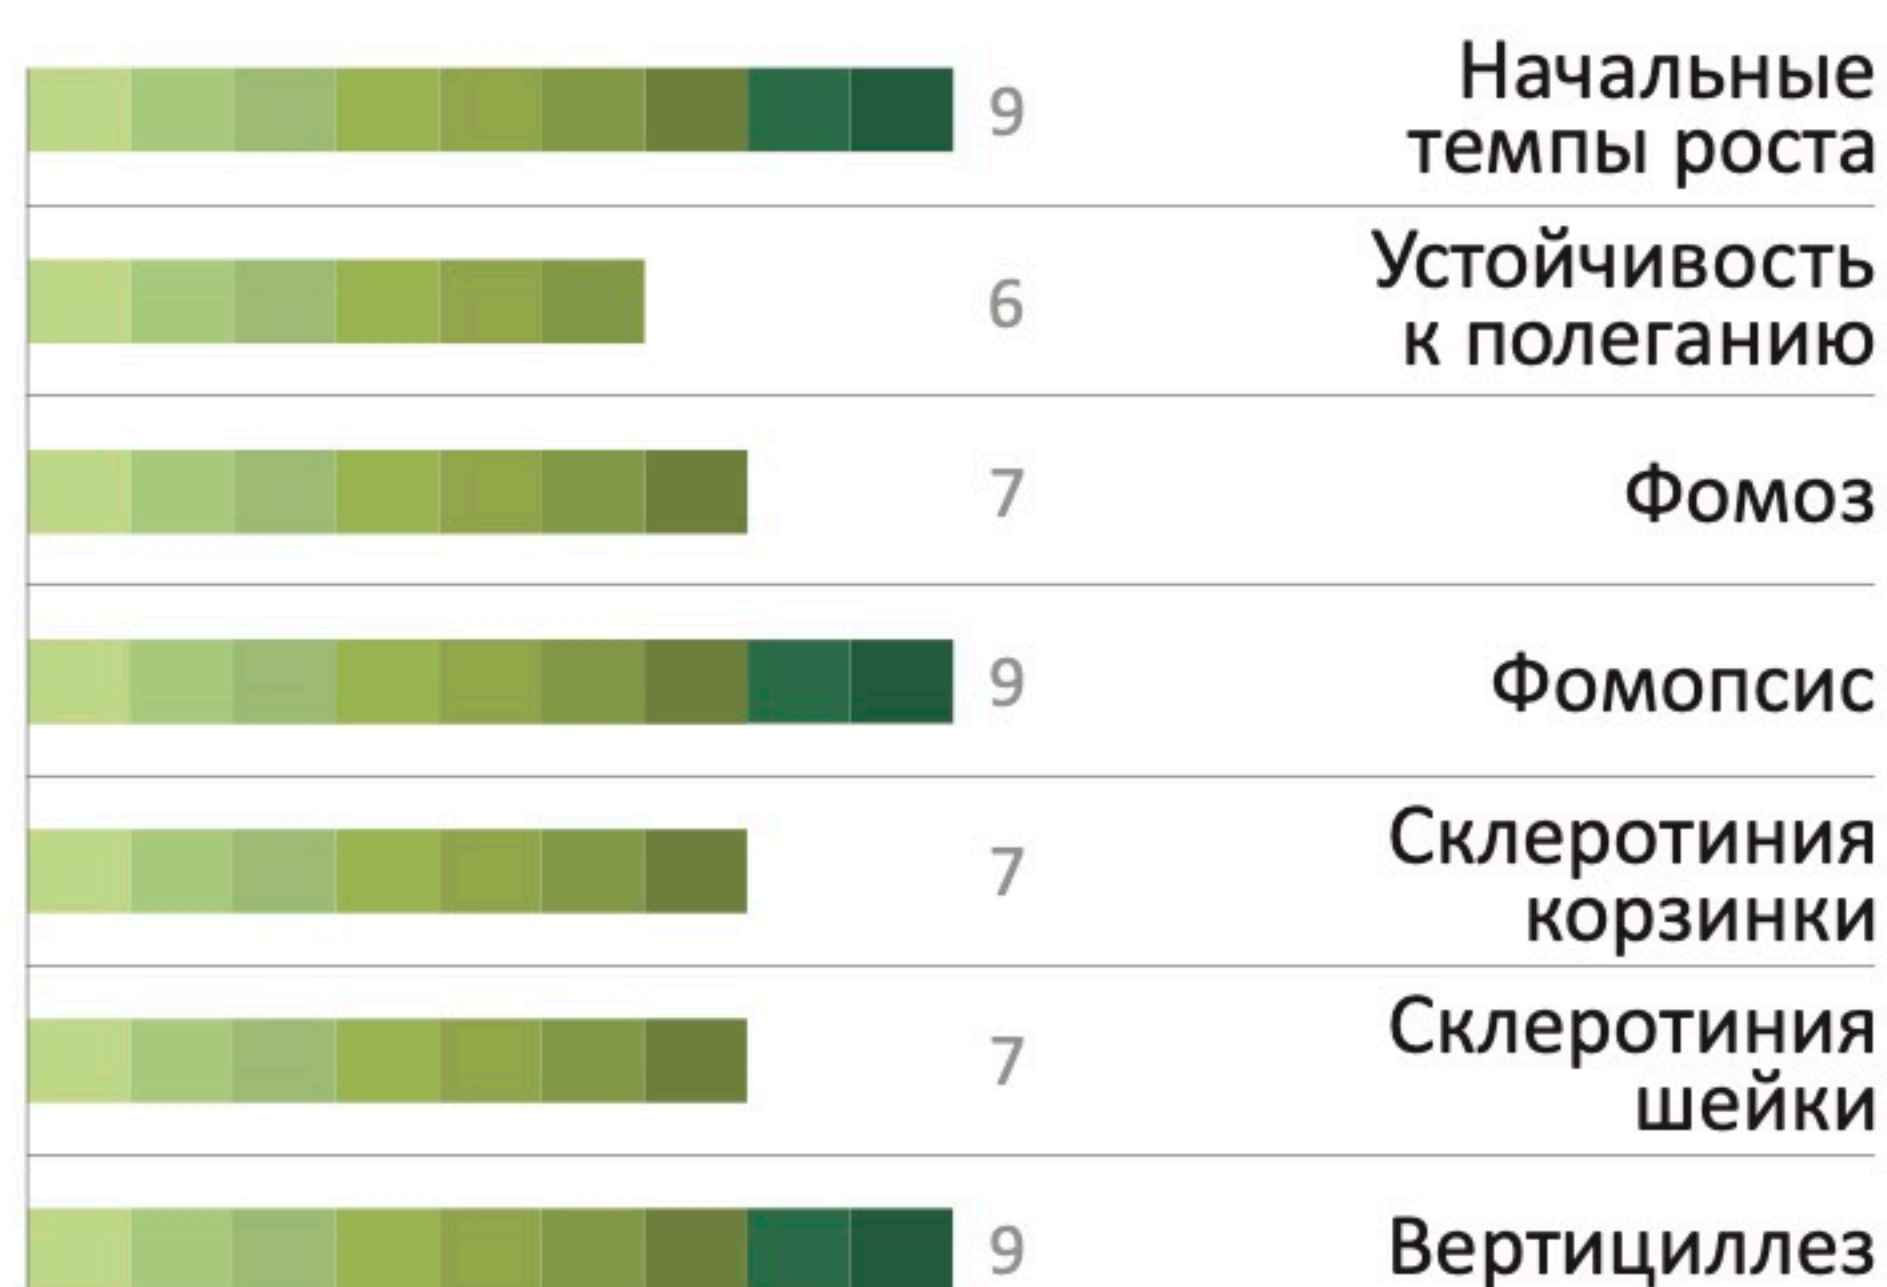

КЛАРИССА КЛ

СРЕДНЕРАННИЙ (106-109 дней)

Clearfield
Production System for Sunflower

Преимущества

- ☛ **Продуктивный в разных климатических условиях**
- ☛ **Высокое содержание масла**
- ☛ **Хорошее санитарное состояние**

Агронимические характеристики

Баллы 1 до 9: 1 - плохо, 9 - отлично

Основные характеристики

Тип гибрида	простой среднеолеиновый
Цветение	среднераннее
Созревание	среднераннее
Размер	среднерослое
Форма корзинки	выпуклая, с достаточным наклоном