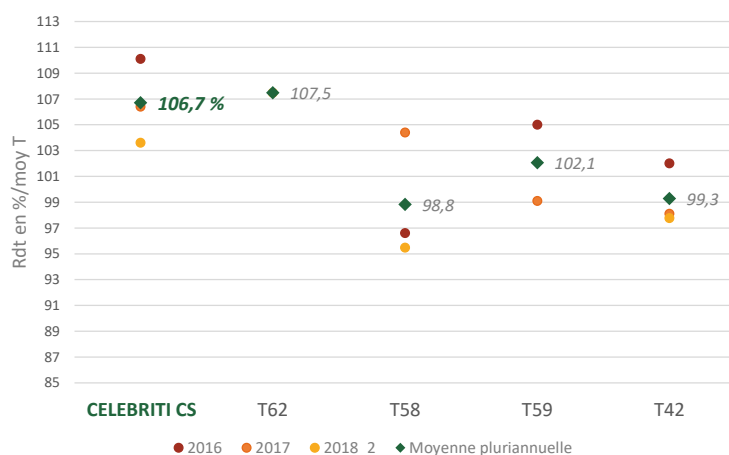

Résultats France pluriannuels